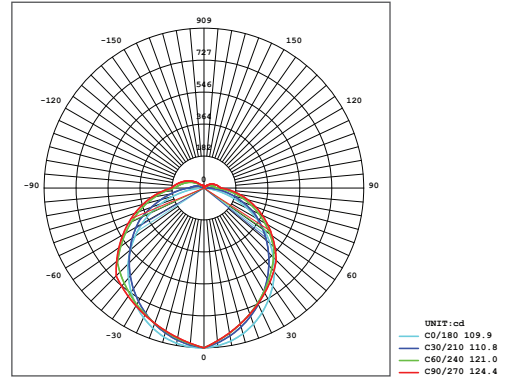

Işık Eğrisi

Renk Sıcaklık Tablosu

Opsiyonel Özellikler

Renk Sıcaklığı	: 3000K / 4000K / 6500K
DALI Uyumluluğu	: Var
Sensör	: Var